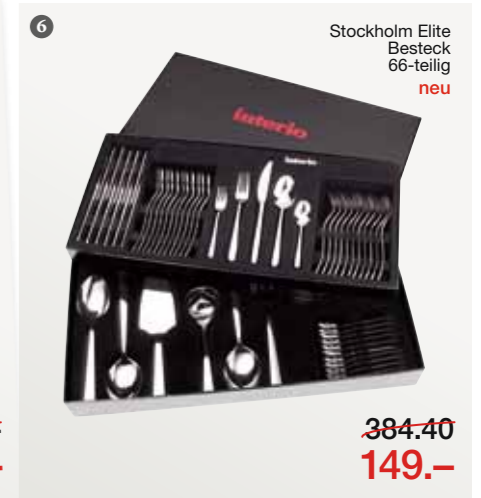

**VITRA EAMES**  
Plastic Chair  
**219.-**

**LORETTA**  
Tisch  
**499.-**

1 Jamie  
Messerblockset

~~149.-~~  
**99.90**

2 Estetico  
Salz- oder  
Pfeffermühle

~~39.90~~  
**29.90**

3 Elix  
Platzteller

**4+2  
GRATIS**

~~41.40~~  
**27.60**

4 Gio 6er-Set  
Trinkgläser  
320ml

~~11.40~~  
**6.90**

5 La Vacca  
Stuhl

**best  
seller**

~~229.-~~  
**149.-**

6 Stockholm Elite  
Besteck  
66-teilig  
neu

~~384.40~~  
**149.-**

**1-JAMIE** Messerblockset, Messerblock aus Buchenholz mit 5 Messern ~~statt 149.-~~ **99.90** **2-ESTETICO** Salz- oder Pfeffermühle, Buchenholz lackiert, weiß oder schwarz, H 17 cm ~~statt 39.90~~ **29.90** **3-ELIX** Platzteller, Ø 32 cm 4+2 gratis ~~statt 41.40~~ **27.60**  
**4-GIO** Trinkgläser 6er-Set, Longdrinkglas 320 ml ~~statt 11.40~~ **6.90** **5-LA VACCA** Stuhl, Kuhfell, braun/weiß oder schwarz/weiß, 45 x 44 x 86 cm ~~statt 229.-~~ **149.-** **6-STOCKHOLM ELITE** Besteck-Set, 66-teilig ~~statt 384.40~~ **149.-** **7-ABASI** Tischset, aus runden Holzplättchen, schwarz, 30 x 42 cm ~~statt 9.90~~ **4.90** **8-ORFEUS** Tisch, Nussbaum massiv, geölt, 220 x 90 x 74 cm ~~statt 1390.-~~ **990.-**