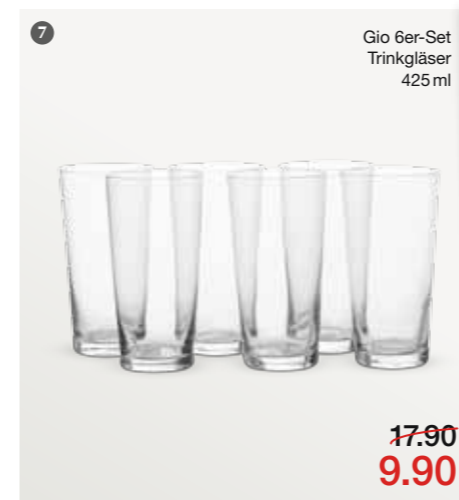

# MUST HAVES 2011

**AERO**  
Pendelleuchte  
99.90

**OLIVIER Stuhl**  
Bezug Rindsleder,  
schwarz, weiß oder  
chocolate,  
Gestell Metall  
45 x 44 x 99 cm  
199.-

**SKYL INE Sideboard**  
Korpus Spanplatte,  
Front Wabenplatte,  
weiß hochglanz-  
lackiert oder Neu hellgrau  
hochglanzlackiert 3 Türen  
182,5 x 48,5 x 75 cm  
699.-

**OLIVIER**  
Stuhl  
199.-

**IKARUS Tisch**  
Nussbaum massiv,  
seidenmatt lackiert  
200 x 90 x 75 cm  
1290.-  
220 x 90 x 75 cm  
1390.-

1-ZWIESEL Glasteekanne, mit Edelstahlinsatz, 1,5 l statt 34.90 **24.90** 2-SUCRE Zuckerdose statt 9.90 **4.90** 3-MOON Steakmesser, 6er-Set, 3/0 Chromstahl mit Wellenschliff statt 29.90 **19.90** 4-SWING Freischwinger, Bezug Leder, div. Farben, Gestell verchromt statt 169.- **129.-** 5-ZIGZAG Zierkissen, 100 % Baumwolle, Leinenlook mit Knopf, 40 x 40 cm statt 14.90 **7.90** 6-BELLE CUISINE Auflaufform, gußeisenoptik, 30 x 21,5 x 6,5 cm oder oval, weiß, 33,5 x 24 x 7 cm statt 39.90 **29.90** 7-GIO Trinkgläser 6er-Set, Longdrinkglas, 425 ml statt 17.90 **9.90** 8-ALWA Sideboard, Korpus weiß matt, 2 Türen, 3 Schubladen, 175 x 43 x 8 cm statt 499.- **399.-**