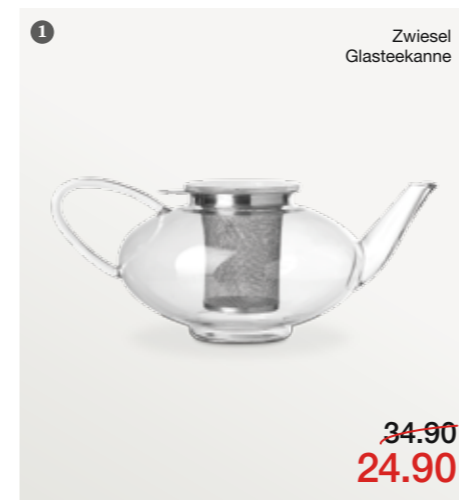

# MUST HAVES 2011

**AERO**  
Pendelleuchte  
99.90

**OLIVIER Stuhl**  
Bezug Rindsleder,  
schwarz, weiß oder  
chocolate,  
Gestell Metall  
45 x 44 x 99 cm  
199.-

**SKYL INE Sideboard**  
Korpus Spanplatte,  
Front Wabenplatte,  
weiß hochglanz-  
lackiert oder Neu hellgrau  
hochglanzlackiert 3 Türen  
182,5 x 48,5 x 75 cm  
699.-

**OLIVIER**  
Stuhl  
199.-

**IKARUS Tisch**  
Nussbaum massiv,  
seidenmatt lackiert  
200 x 90 x 75 cm  
1290.-  
220 x 90 x 75 cm  
1390.-

1-ZWIESEL Glasteekanne, mit Edelstahlinsatz, 1,5 l statt 34.90 **24.90** 2-SUCRE Zuckerdose statt 9.90 **4.90** 3-MOON Steakmesser, 6er-Set, 3/0 Chromstahl mit Wellenschliff statt 29.90 **19.90** 4-SWING Freischwinger, Bezug Leder, div. Farben, Gestell verchromt statt 169.- **129.-** 5-ZIGZAG Zierkissen, 100 % Baumwolle, Leinenlook mit Knopf, 40 x 40 cm statt 14.90 **7.90** 6-BELLE CUISINE Auflaufform, gußeisenoptik, 30 x 21,5 x 6,5 cm oder oval, weiß, 33,5 x 24 x 7 cm statt 39.90 **29.90** 7-GIO Trinkgläser 6er-Set, Longdrinkglas, 425 ml statt 17.90 **9.90** 8-ALWA Sideboard, Korpus weiß matt, 2 Türen, 3 Schubladen, 175 x 43 x 8 cm statt 499.- **399.-**