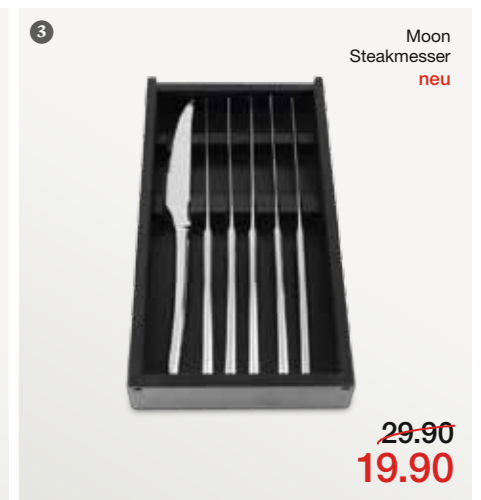

**1-JAMIE** Messerblockset, Messerblock aus Buchenholz mit 5 Messern ~~statt 149.-~~ **99.90** **2-ESTETICO** Salz- oder Pfeffermühle, Buchenholz lackiert, weiß oder schwarz, H 17 cm ~~statt 39.90~~ **29.90** **3-ELIX** Platzteller, Ø 32 cm 4+2 gratis ~~statt 41.40~~ **27.60**  
**4-GIO** Trinkgläser 6er-Set, Longdrinkglas 320 ml ~~statt 11.40~~ **6.90** **5-LA VACCA** Stuhl, Kuhfell, braun/weiß oder schwarz/weiß, 45 x 44 x 86 cm ~~statt 229.-~~ **149.-** **6-STOCKHOLM ELITE** Besteck-Set, 66-teilig ~~statt 384.40~~ **149.-** **7-ABASI** Tischset, aus runden Holzplättchen, schwarz, 30 x 42 cm ~~statt 9.90~~ **4.90** **8-ORFEUS** Tisch, Nussbaum massiv, geölt, 220 x 90 x 74 cm ~~statt 1390.-~~ **990.-**

# MUST HAVES 2011

**AERO**  
Pendelleuchte  
99.90

**OLIVIER Stuhl**  
Bezug Rindsleder,  
schwarz, weiß oder  
chocolate,  
Gestell Metall  
45 x 44 x 99 cm  
199.-

**SKYL INE Sideboard**  
Korpus Spanplatte,  
Front Wabenplatte,  
weiß hochglanz-  
lackiert oder Neu hellgrau  
hochglanzlackiert 3 Türen  
182,5 x 48,5 x 75 cm  
699.-

**OLIVIER**  
Stuhl  
199.-

**IKARUS Tisch**  
Nussbaum massiv,  
seidenmatt lackiert  
200 x 90 x 75 cm  
1290.-  
220 x 90 x 75 cm  
1390.-

1-ZWIESEL Glasteekanne, mit Edelstahlinsatz, 1,5 l statt 34.90 **24.90** 2-SUCRE Zuckerdose statt 9.90 **4.90** 3-MOON Steakmesser, 6er-Set, 3/0 Chromstahl mit Wellenschliff statt 29.90 **19.90** 4-SWING Freischwinger, Bezug Leder, div. Farben, Gestell verchromt statt 169.- **129.-** 5-ZIGZAG Zierkissen, 100 % Baumwolle, Leinenlook mit Knopf, 40 x 40 cm statt 14.90 **7.90** 6-BELLE CUISINE Auflaufform, gußeisenoptik, 30 x 21,5 x 6,5 cm oder oval, weiß, 33,5 x 24 x 7 cm statt 39.90 **29.90** 7-GIO Trinkgläser 6er-Set, Longdrinkglas, 425 ml statt 17.90 **9.90** 8-ALWA Sideboard, Korpus weiß matt, 2 Türen, 3 Schubladen, 175 x 43 x 8 cm statt 499.- **399.-**