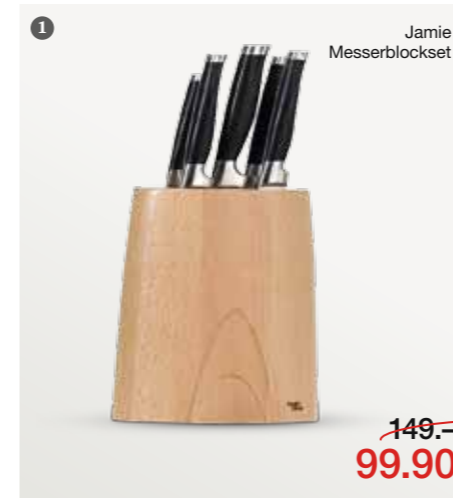

6 **Lawrence**  
Zierkissen

~~34.90~~  
**24.90**

7 **Charm**  
2,5er-Sofa

~~799.-~~  
**499.-**

# MUST HAVES 2011

Neu **PRAZZO**  
Pendelleuchte  
statt 149.- **99.90**  
DESIGN  
ZUM BESTEN PREIS

Neu **PRAZZO**  
Pendelleuchte  
schwarz Hochglanz,  
innen gold Struktur  
Ø 50 cm, max. 60 W, E27,  
inkl. Leuchtmittel  
statt 149.- **99.90**  
DESIGN ZUM BESTEN PREIS

Neu **LORETTA Tisch**  
Tischplatte MDF weiß  
lackiert, Beine Nussbaum  
massiv lackiert, oval  
160 x 90 x 75 cm  
**499.-**

**VITRA EAMES**  
Plastic Chair  
Sitzschale Polypropylen,  
weiß, rot, schwarz,  
oder dunkelgrau  
46,5 x 55 x 81 cm  
Design: CH. & R. Eames  
**219.-**

**VITRA EAMES**  
Plastic Chair  
**219.-**

**LORETTA**  
Tisch  
**499.-**

1 Jamie  
Messerblockset

~~149.-~~  
**99.90**

2 Estetico  
Salz- oder  
Pfeffermühle

~~39.90~~  
**29.90**

3 Elix  
Platzteller

**4+2  
GRATIS**