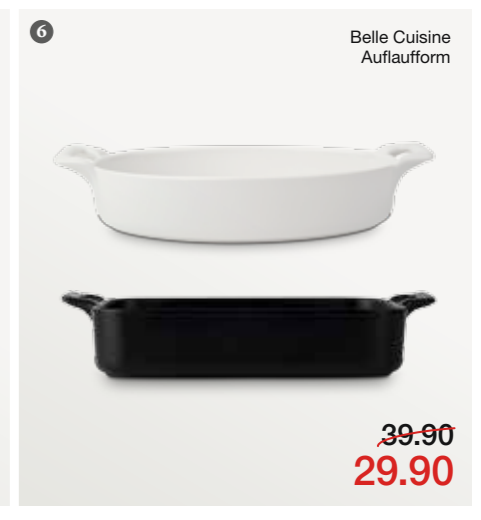

**1-JAMIE** Messerblockset, Messerblock aus Buchenholz mit 5 Messern ~~statt 149.-~~ **99.90** **2-ESTETICO** Salz- oder Pfeffermühle, Buchenholz lackiert, weiß oder schwarz, H 17 cm ~~statt 39.90~~ **29.90** **3-ELIX** Platzteller, Ø 32 cm 4+2 gratis ~~statt 41.40~~ **27.60**  
**4-GIO** Trinkgläser 6er-Set, Longdrinkglas 320 ml ~~statt 11.40~~ **6.90** **5-LA VACCA** Stuhl, Kuhfell, braun/weiß oder schwarz/weiß, 45 x 44 x 86 cm ~~statt 229.-~~ **149.-** **6-STOCKHOLM ELITE** Besteck-Set, 66-teilig ~~statt 384.40~~ **149.-** **7-ABASI** Tischset, aus runden Holzplättchen, schwarz, 30 x 42 cm ~~statt 9.90~~ **4.90** **8-ORFEUS** Tisch, Nussbaum massiv, geölt, 220 x 90 x 74 cm ~~statt 1390.-~~ **990.-**

# MUST HAVES 2011

**AERO**  
Pendelleuchte  
99.90

**OLIVIER Stuhl**  
Bezug Rindsleder,  
schwarz, weiß oder  
chocolate,  
Gestell Metall  
45 x 44 x 99 cm  
199.-

**SKYL INE Sideboard**  
Korpus Spanplatte,  
Front Wabenplatte,  
weiß hochglanz-  
lackiert oder Neu hellgrau  
hochglanzlackiert 3 Türen  
182,5 x 48,5 x 75 cm  
699.-

**OLIVIER**  
Stuhl  
199.-

**IKARUS Tisch**  
Nussbaum massiv,  
seidenmatt lackiert  
200 x 90 x 75 cm  
1290.-  
220 x 90 x 75 cm  
1390.-

1-ZWIESEL Glasteekanne, mit Edelstahlinsatz, 1,5 l statt 34.90 **24.90** 2-SUCRE Zuckerdose statt 9.90 **4.90** 3-MOON Steakmesser, 6er-Set, 3/0 Chromstahl mit Wellenschliff statt 29.90 **19.90** 4-SWING Freischwinger, Bezug Leder, div. Farben, Gestell verchromt statt 169.- **129.-** 5-ZIGZAG Zierkissen, 100 % Baumwolle, Leinenlook mit Knopf, 40 x 40 cm statt 14.90 **7.90** 6-BELLE CUISINE Auflaufform, gußeisenoptik, 30 x 21,5 x 6,5 cm oder oval, weiß, 33,5 x 24 x 7 cm statt 39.90 **29.90** 7-GIO Trinkgläser 6er-Set, Longdrinkglas, 425 ml statt 17.90 **9.90** 8-ALWA Sideboard, Korpus weiß matt, 2 Türen, 3 Schubladen, 175 x 43 x 8 cm statt 499.- **399.-**