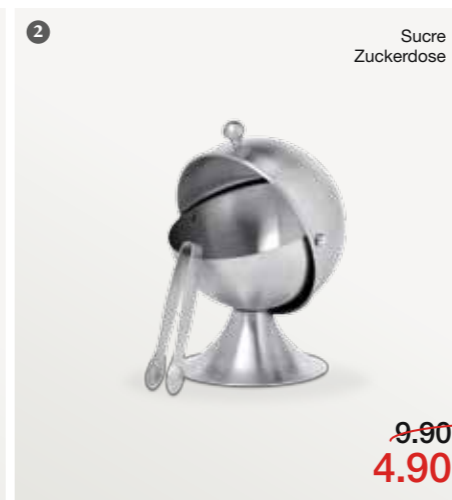

# MUST HAVES 2011

**AERO**  
Pendelleuchte  
99.90

**OLIVIER Stuhl**  
Bezug Rindsleder,  
schwarz, weiß oder  
chocolate,  
Gestell Metall  
45 x 44 x 99 cm  
199.-

**SKYL INE Sideboard**  
Korpus Spanplatte,  
Front Wabenplatte,  
weiß hochglanz-  
lackiert oder Neu hellgrau  
hochglanzlackiert 3 Türen  
182,5 x 48,5 x 75 cm  
699.-

**OLIVIER**  
Stuhl  
199.-

**IKARUS Tisch**  
Nussbaum massiv,  
seidenmatt lackiert  
200 x 90 x 75 cm  
1290.-  
220 x 90 x 75 cm  
1390.-

1-ZWIESEL Glasteekanne, mit Edelstahlinsatz, 1,5 l statt 34.90 **24.90** 2-SUCRE Zuckerdose statt 9.90 **4.90** 3-MOON Steakmesser, 6er-Set, 3/0 Chromstahl mit Wellenschliff statt 29.90 **19.90** 4-SWING Freischwinger, Bezug Leder, div. Farben, Gestell verchromt statt 169.- **129.-** 5-ZIGZAG Zierkissen, 100 % Baumwolle, Leinenlook mit Knopf, 40 x 40 cm statt 14.90 **7.90** 6-BELLE CUISINE Auflaufform, gußeisenoptik, 30 x 21,5 x 6,5 cm oder oval, weiß, 33,5 x 24 x 7 cm statt 39.90 **29.90** 7-GIO Trinkgläser 6er-Set, Longdrinkglas, 425 ml statt 17.90 **9.90** 8-ALWA Sideboard, Korpus weiß matt, 2 Türen, 3 Schubladen, 175 x 43 x 8 cm statt 499.- **399.-**