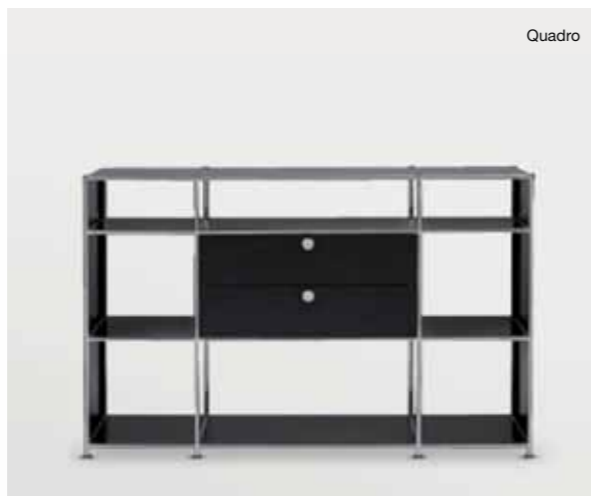

Quadro

QUADRO Regalprogramm:
individuelle Planung für
eine maßgeschneiderte
Lösung

Ihr Interio Team unter-
stützt bei der Planung
einer Lösung, die sich
jederzeit erweitern und
umbauen lässt. Glaskab-
lare, Schubladen, Türen,
Klappen oder Schloss
ermöglichen die perfekte
Gestaltung Ihrer persön-
lichen Organisation.

Aus wenigen Elementen
entstehen individuelle
Möbel für den Wohnbe-
reich oder ein komplettes
Home Office. Wachsen
Sie mit Ihrem neuen Büro
über sich hinaus.

Quadro