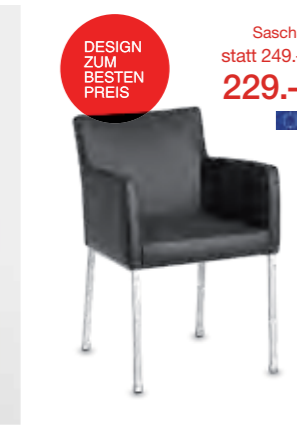

DESIGN
ZUM
BESTEN
PREIS

Sascha
statt 249.-
229.-

OLIVIER Stuhl
Bezug Rindsleder, schwarz,
weiß oder dunkelbraun,
Gestell Metall
45 x 44 x 99 cm
199.-

LA VACCA Stuhl
Bezug naturbelassenes
Kuhfell, schwarz/weiß
oder braun/weiß
45 x 44 x 86 cm
229.-

Neu **OLIVIER Stuhl**
Kuhfell, tricolor, die Muster-
struktur des Fells ist bei
jedem Stuhl einzigartig -
naturbedingt, Gestell Metall
45 x 46 x 99 cm
229.-

Neu **DIANE Stuhl**
Gestell Metall, komplett
bezogen mit vollnarbigem
Rindsleder, chocola,
mocca oder weiß
45 x 46 x 86 cm
229.-

Neu **OLIVIER Stuhl**
Sitz und Rücken mit vollnar-
bigem Rindsleder, chocolate
oder tiramisu, Beine Nuss-
baum konisch
45 x 46 x 99 cm
199.-

Neu **MASSIM II
Armlehnstuhl**
Bezug gedecktes
Rindsleder, schlamm,
Holzfüße Walnuss natur
56 x 61 x 82 cm
statt 249.- **229.-**

OLIVIA Stuhl
Bezug Rindsleder, weiß,
rot, mocca, grau, dunkel-
braun, schwarz, oder
eierschale, Gestell Metall
45 x 44 x 86 cm
189.-

Neu **MASSIM II Stuhl
ohne Armlehne**
Bezug gedecktes Rindsleder,
schlamm, Holzfüße Walnuss
natur
47 x 61 x 82 cm
229.-

**OLIVIA WING
Armlehnstuhl**
Bezug Rindsleder, weiß,
dunkelbraun oder
schwarz, Gestell Metall
46 x 49 x 88 cm
219.-

SASCHA Stuhl
Sitz und Rückenlehne
gedecktes Rindsleder,
dunkelbraun, porzellan
oder schwarz, Füße Metall
aluminiumfarben pulver-
beschichtet
55 x 51 x 82 cm
statt 249.- **229.-**