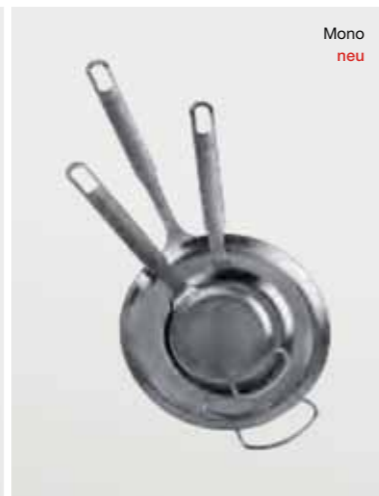

Mono
neu

Molino
neu

Mono
neu