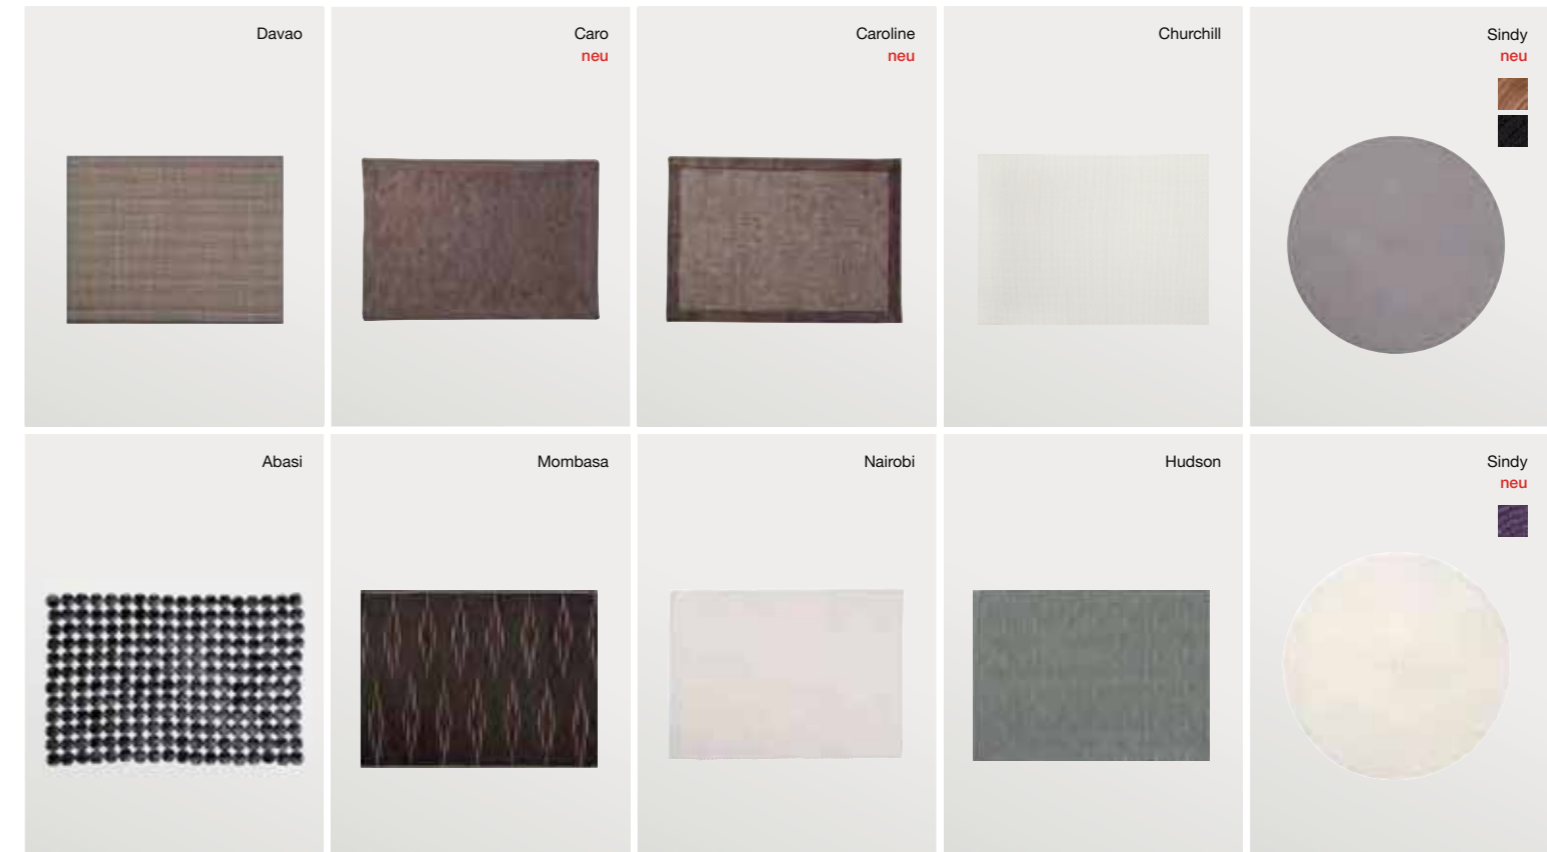

DAVAO *Tischwäsche*
100 % Mendong, natur/
grün/hellblau
Tischset 35 x 45 cm
3.90
Tischläufer 45 x 120 cm
12.90

ABASI *Tischset*
aus runden Holzplättchen,
schwarz
30 x 42 cm
9.90

Neu **CARO** *Tischwäsche*
100 % Leinen, graubraun
Tischset 33 x 48 cm
4.90
Tischläufer 45 x 150 cm
14.90

MOMBASA *Tischwäsche*
Mendung und Tenun,
schwarz/natur
Tischset 35 x 45 cm
3.50
Tischläufer 45 x 120 cm
9.90

Neu **CAROLINE** *Tischwäsche*
100 % Leinen, graubraun
Tischset 33 x 48 cm
4.90
Tischläufer 45 x 150 cm
14.90

NAIROBI *Tischwäsche*
100 % Baumwolle,
verschiedene Farben
Tischset 33 x 48 cm
2.90
Tischläufer 45 x 150 cm
12.90

CHURCHILL *Tischwäsche*
geflochten, weiß
Tischset 30 x 45 cm
2.90
Tischläufer 45 x 120 cm
9.90

HUDSON *Tischwäsche*
100 % Kunststoff, geflochten,
dunkelbraun
Tischset 33 x 45 cm
2.90
Tischläufer 45 x 120 cm
9.90

Neu **SINDY** *Tischset*
100 % Polyester,
grau, dunkelbraun
oder schwarz
Ø 38 cm
3.90

Neu **SINDY** *Tischset*
100 % Polyester,
beere oder weiß
Ø 38 cm
3.90