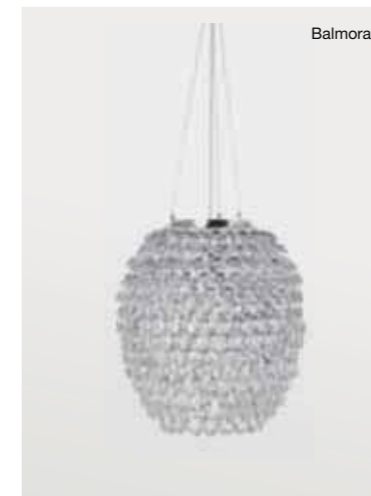

BALMORAL Pendelleuchte
mit Acrylsteinen, Metall
verchromt
max. 60 W, E27
ohne Glühlampe
169.-

GLITZ Pendelleuchte
Acrylglassteine, Metall
verchromt
max. 60 W, E27
ohne Glühlampe
129.-