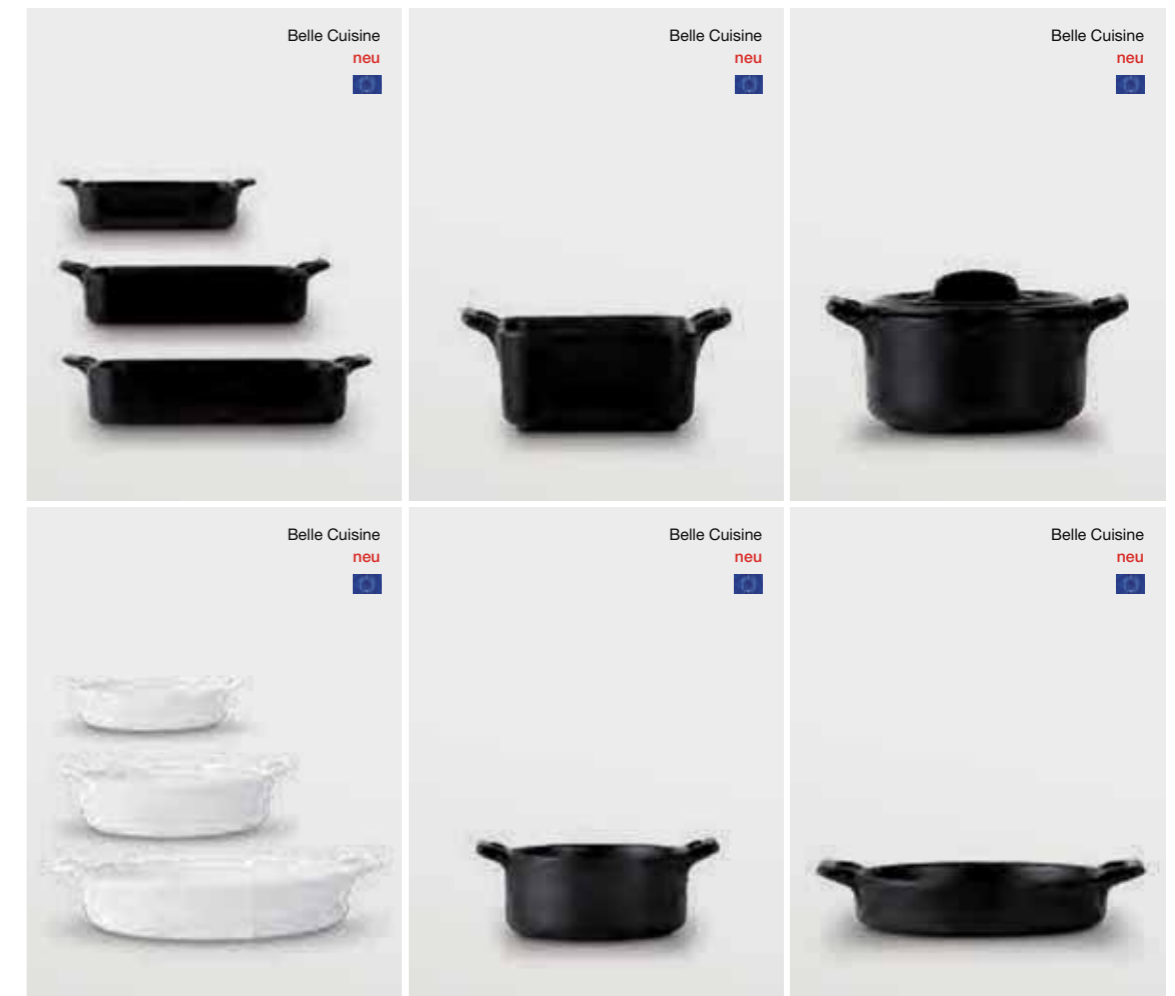

Revol traditionsreiche französische Porzellan- Manufaktur seit 1789.

Heute produziert Revol
hochwertiges Porzellan
ohne Verwendung von
Kadmium und Blei.

Revol-Porzellan wird
bei sehr hohen
Temperaturen gebrannt,
so dass es nicht porös
wird und 100% hygienisch
ist. Das Porzellan nimmt
keine Fette, Gerüche
oder Bakterien auf. Das
außergewöhnlich harte
Material ist resistent
gegen Risse und
thermischen Schock,
ist spülmaschinenfest
und eignet sich für die
Mikrowelle.