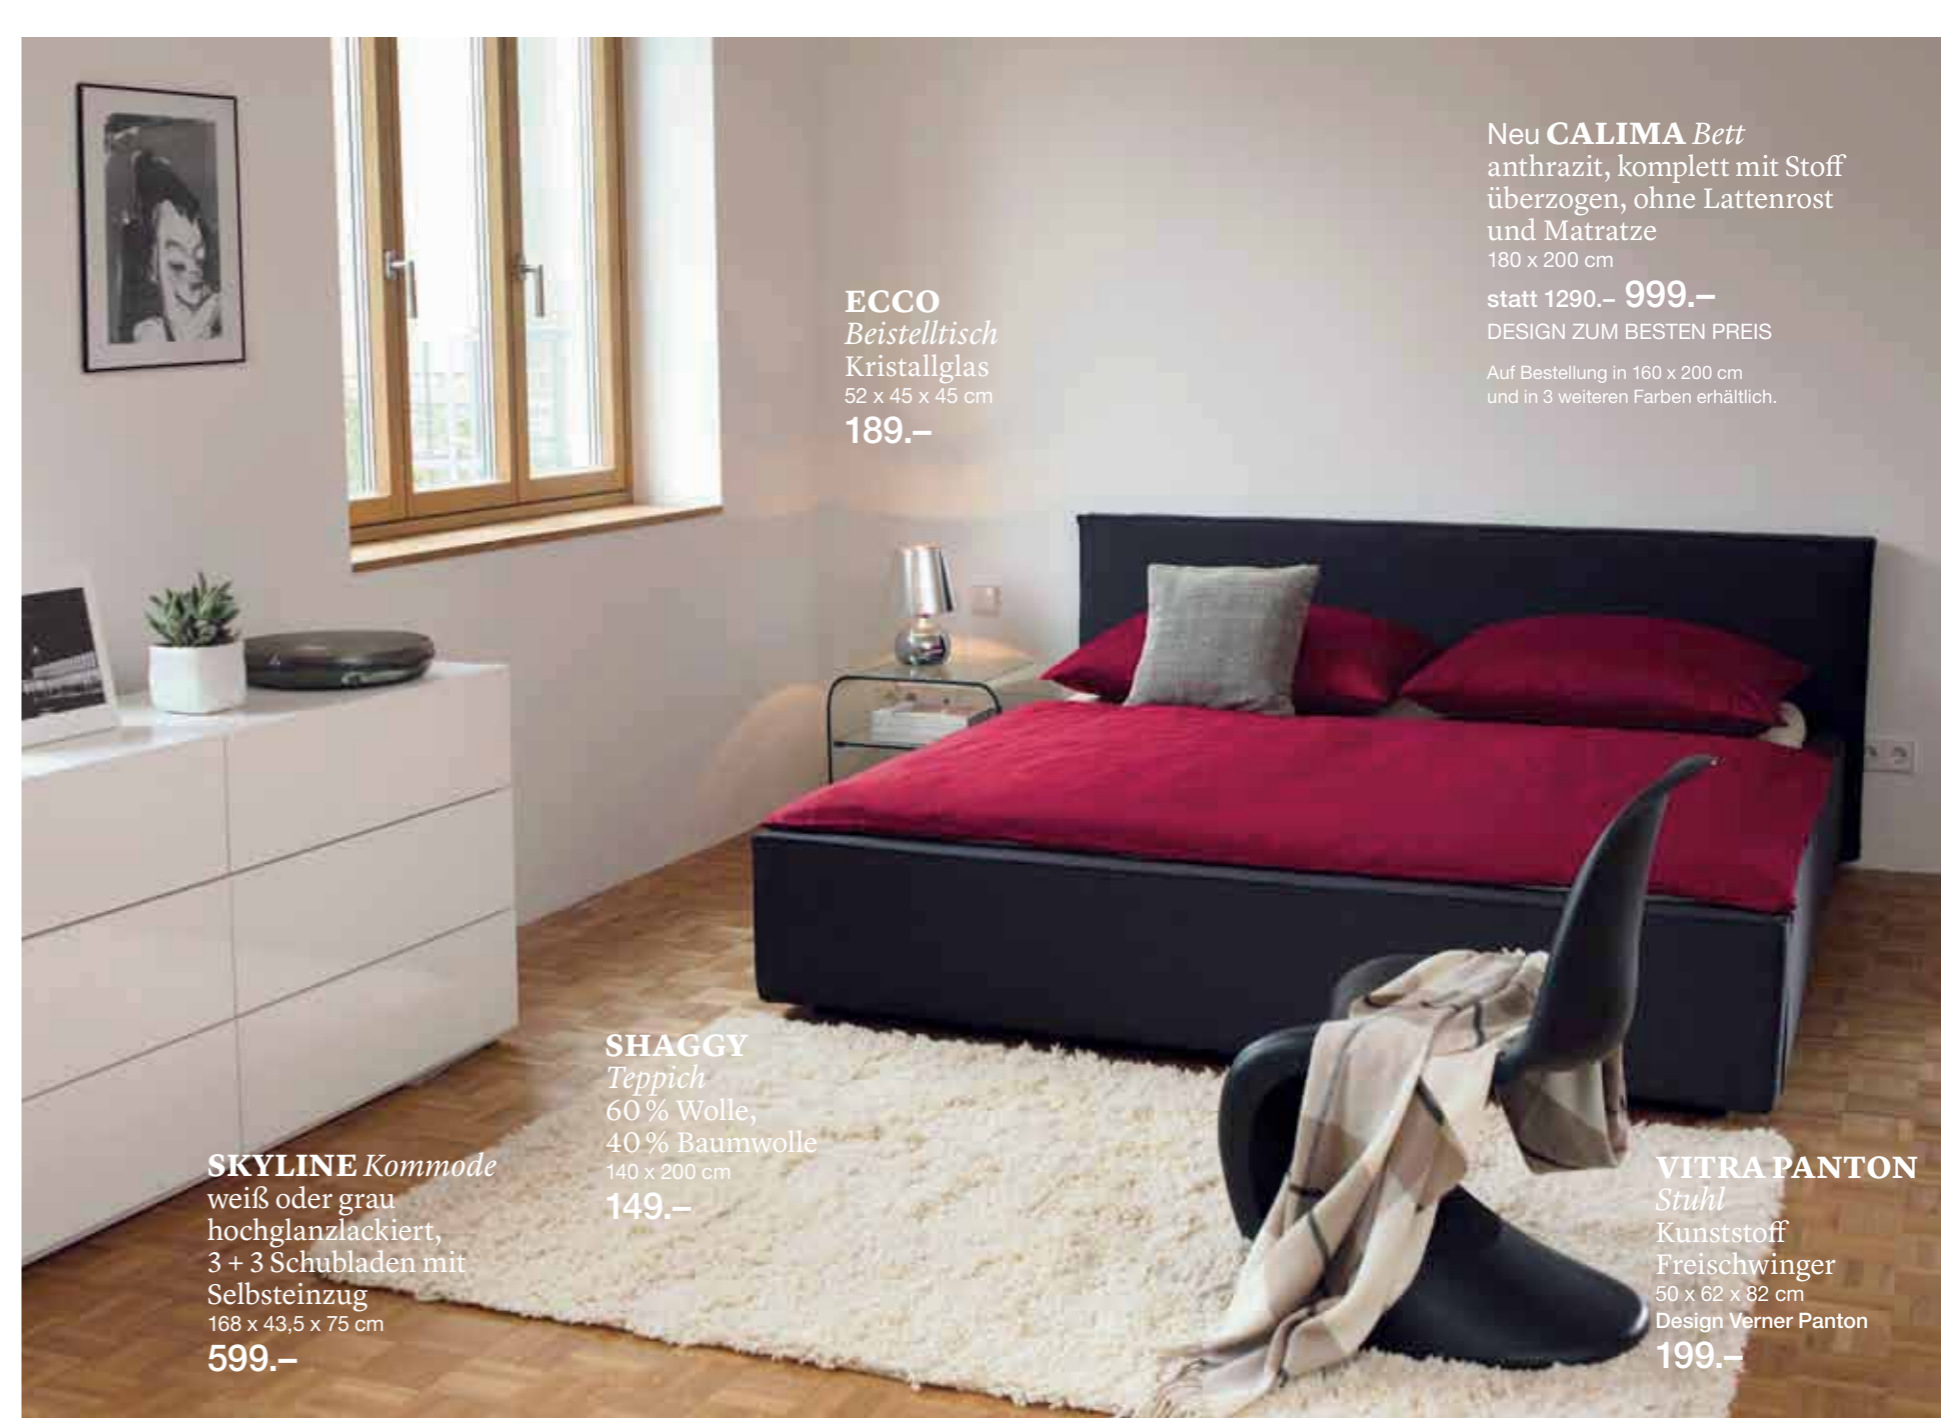

ECCO
Beistelltisch
Kristallglas
52 x 45 x 45 cm
189.-

Neu **CALIMA Bett**
anthrazit, komplett mit Stoff
überzogen, ohne Lattenrost
und Matratze
180 x 200 cm

statt 1290.- **999.-**
DESIGN ZUM BESTEN PREIS

Auf Bestellung in 160 x 200 cm
und in 3 weiteren Farben erhältlich.

SHAGGY
Teppich
60 % Wolle,
40 % Baumwolle
140 x 200 cm
149.-

SKYLINE Kommode
weiß oder grau
hochglanzlackiert,
3 + 3 Schubladen mit
Selbsteinzug
168 x 43,5 x 75 cm
599.-

VITRA PANTON
Stuhl
Kunststoff
Freischwinger
50 x 62 x 82 cm
Design Verner Panton
199.-

Schlafen