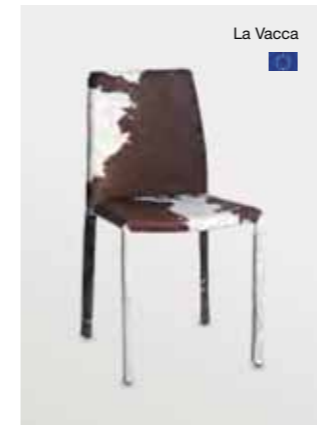

MARCEL III Freischwinger
Sitz und Rückenlehne mit
Geflecht natur, Rahmen
Buche natur oder schwarz
lackiert, Gestell Stahlrohr
verchromt
45 x 51 x 77 cm
69.90

Olivier

Olivier
neu

Olivier
neu

Olivia

Olivia Wing