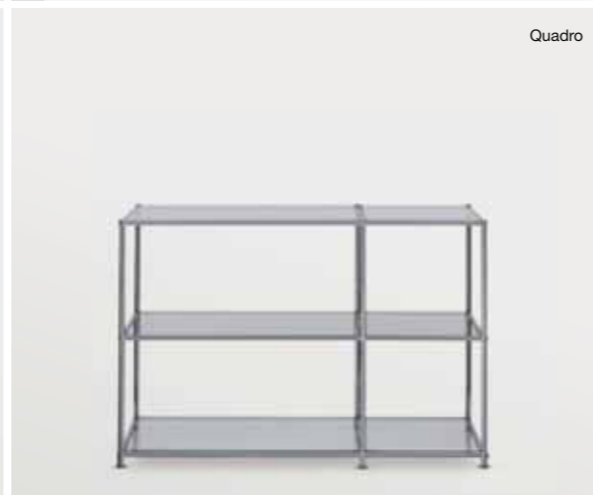

Aus wenigen Elementen
entstehen individuelle
Möbel für den Wohnbe-
reich oder ein komplettes
Home Office. Wachsen
Sie mit Ihrem neuen Büro
über sich hinaus.

Quadro

Quadro

Quadro

Quadro

Quadro Regalprogramm
Metallrohr verchromt, Tabla-
re und Fronten Metall pul-
verbeschichtet schwarz oder
weiß, Tablare auch in
Klarglas oder satiniertem
Glas.