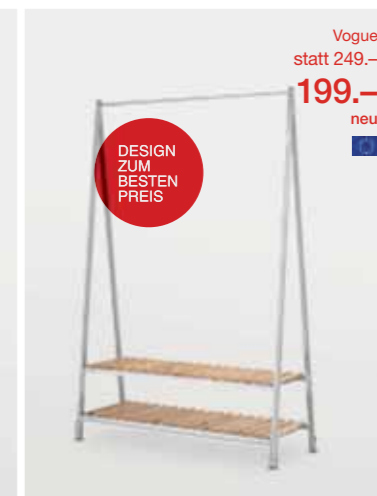

Vogue
statt 249.–
199.–
neu
DE