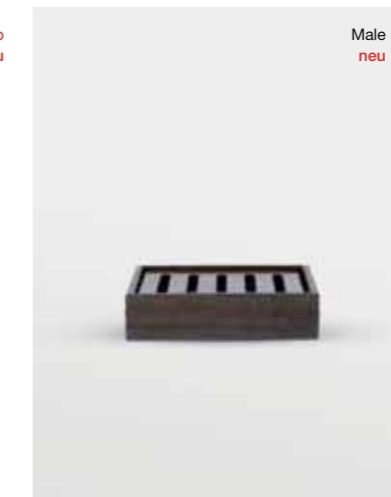

MATZER Badaccessoires
Softtouch, dunkelgrau

Seifendispenser
6,5 x 6,5 x 16 cm
14.90

Dose mit Deckel
6,5 x 6,5 x 12,5 cm
9.90

Zahnbürstenbecher
6,5 x 6,5 x 11 cm
9.90

Wattebox
10 x 10 x 13 cm
14.90

MALE Badaccessoires
MDF mit Walnussfurnier
und glossy Finish, grau-
braun

Seifendispenser
12 x 5 x 16 cm
19.90

Toilettenbürste
10 x 10 x 40 cm
29.90

ACACIA
Badaccess-
soires
Akazienholz,
natur

Seifenschale
Ø 10,5 cm, H 3 cm
9.90

Wattebox
Ø 8 cm, H 10,8 cm
12.90

ROYAL Frotteeserie
Hersteller: Schlossberg

ROYAL Frotteeware
100 % Baumwolle, 500 g/m²
Öko-TEX 100 zertifiziert,
10 verschiedene Farben
produziert in Europa

Waschlappen 32 x 32 cm **3.90**
Gästetuch 40 x 65 cm **6.90**
Handtuch 55 x 90 cm **9.90**
Duschtuch 65 x 125 cm **19.90**
Badetuch 90 x 160 cm **29.90**
diverse Badeteppiche ab **12.90**

Neu **ERO** Badaccessoires
Dolomitstein, hellgrau
Toilettenbürste
statt 19.90 **14.90**

Seifendispenser
statt 14.90 **9.90**

Neu **ACACIA** Seifendispenser
Akazienholz, natur
Ø 6,4 cm, H 14,5 cm
17.90

Zahnbürstenbecher
statt 12.90 **7.90**

Becher
statt 9.90 **6.90**

Neu **MALE** Seifenschale
MDF mit Walnussfurnier
und glossy Finish,
graubraun
12,2 x 9,8 x 3 cm
12.90

Neu **COLE** Badaccessoires
Polyresin, ecru,
Toilettenpapierhalter
19.90

Toilettenbürste
27.90

Seifendispenser
14.90

Becher
6.90

Seifenschale
9.90

Male
neu

Lothanique
Badesalz
neu

Neu **LOTHANTIQUE**
Badesalz verschiedene
Duftvariationen
600 g
14.90

RONDO II Wäschekorb
Metall verchromt mit
Baumwoll-Einsatz
Ø 37 cm, H 61 cm
69.90