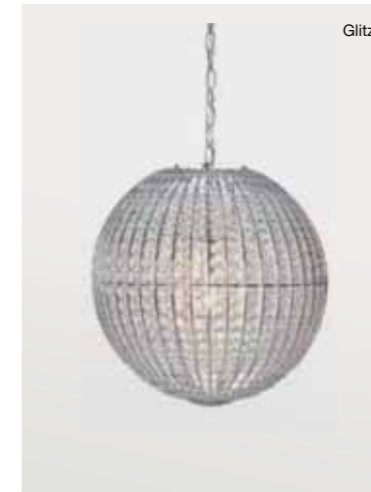

BALMORAL Pendelleuchte
mit Acrylsteinen, Metall
verchromt
max. 60 W, E27
ohne Glühlampe
169.-

GLITZ Pendelleuchte
Acrylglassteine, Metall
verchromt
max. 60 W, E27
ohne Glühlampe
129.-