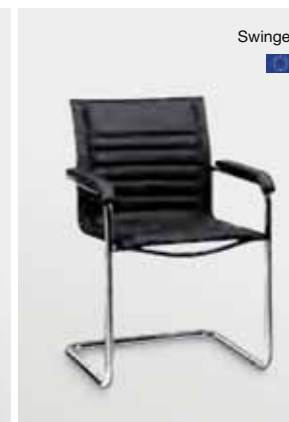

Seinen weltberühmten
Panton Chair gibt
es exklusiv bei Interio.

Vitra Panton
Design:
Verner Panton

Vitra Eames
Design: CH.& R.
Eames

Tina

Orbit

Swinger

Lohra
neu

Liz