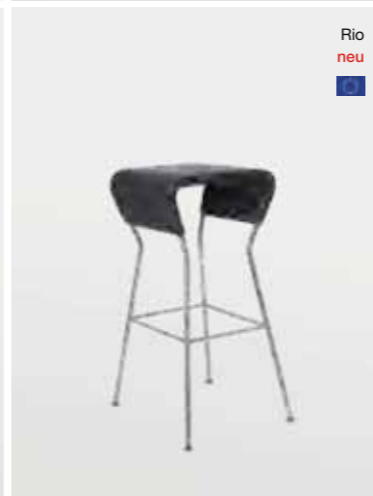

GINGER II Bartisch
Platte gehärtetes, satiniertes
Sicherheitsglas, Säule und
Fuß verchromt
Ø 70 cm, H 102 cm
199.-

Neu **FUNGAL Barhocker**
Sitz Kunststoff lackiert,
schwarz, Gestell chrom,
Gaslift
79.90

PARRIS Stehtisch
Platte MDF glanzlackiert,
schwarz oder weiß, Säule
und Fuß Metall verchromt
Ø 60 cm, H 103,5 cm
99.90

Neu **MOON Barhocker**
Sitz Kunststoff lackiert,
schwarz oder weiß,
Gestell chrom, Gaslift
statt 99.90 **69.90**

COOL Bartheke
Korpus Spanplatte kunst-
stoffbeschichtet, Front MDF
schwarz hochglanz, Ablage
satiniertes Sicherheitsglas,
Chromkanten, inkl. 4 Rollen,
1 Trennwand, 4 Tablare
140 x 53 x 113 cm
749.-

EMI Barhocker
Sitz Leder, weiß oder
Neu schwarz, Gestell
Metall verchromt
149.-

COFFEE Bar Stehpult
Korpus Spanplatte kunst-
stoffbeschichtet, Front MDF
Hochglanz-Acrylfolie,
Ablage Sicherheitsglas,
3 Ablagefächer, 2 Tablare,
1 Schublade
70 x 53 x 110 cm
649.-

Neu **RIO Barhocker**
Sitz Kunstleder, schwarz,
Gestell Metall chrom matt
169.-