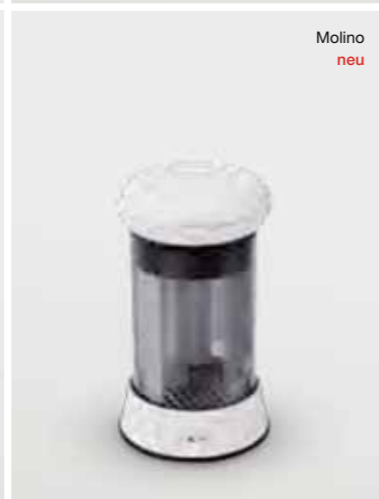

Neu **BELLE CUISINE**
Crème Brûlée
Gusseisenoptik
14,5 x 13 x 3 cm
9.90

Mono
neu

Mono
neu

Colerato
neu

Pronto
neu

Mini-Cut
neu

Molino
neu

Store