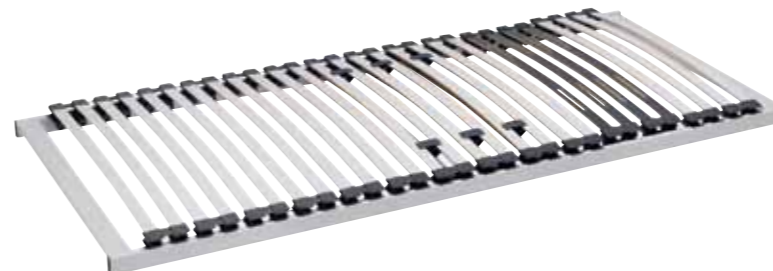

Be happy

Stabil 100
Matratzen und
Lattenrost Set
statt ab 568.–
399.–
neu
+

DESIGN
ZUM
BESTEN
PREIS

Neu **STABIL Matratzen und Lattenrost Set**
Matratze: Sandwichkern, Innenprofilierung
mit Belüftung, 5 Komfortzonen, Auflage
500 g/m² HCR-Faser, waschbar bei
60 Grad, für Allergiker geeignet
Lattenrost: Schichtholz, 3 Querstreben,
5 Fach verleimt und in Kappen fix gelagert

Stabil 100
90 x 200 cm
statt 568.– **399.–**
160 x 200 cm
statt 968.– **549.–**
ohne Verstellmöglichkeiten

Stabil 200
160 x 200 cm
statt 1068.– **599.–**
Kopfhochlagerung manuell einstellbar

Stabil 300
160 x 200 cm
statt 1248.– **649.–**
Kopf- und Fußhochlagerung manuell

Bezug Jersey aus Polyester/ Tencel. Alle Matratzen werden FCKW - Frei hergestellt. Auf Bestellung in weiteren Größen erhältlich.

Für Allergiker geeignet

Be Happy 800
neu
+

Die Preisgünstige: Naturauflage in
solider Verarbeitung.

Be Happy 100
+

Neu **BE HAPPY 800 Matratze**
18 cm Microtaschen
530 Stk./m² aus thermisch gehärteten
Metallfedern in Stofftaschen, Bezug Jersey
Probiotex
57% Polyester, 43% Viscose
160 x 200 x 22 cm
1290.–

BE HAPPY 100 Matratze
12 cm Schaumstoffkern, Auflage 820g/m²,
Mischware aus Schafschurwolle, Seide,
Kamelhaar und Polyester, Bezug Jersey
90 x 200 x 14 cm
199.–
140 x 200 x 14 cm
299.–
160 x 200 x 14 cm
349.–

Die Unkomplizierte: Optimale Profilierung mit Kom-
fortschaum in der Mitte lässt Sie gut schlafen.

Be Happy 300
+

BE HAPPY 300 Matratze
12 cm Schichtkern aus Komfortschaum/
Polyester, Auflage 820g/m², Mischware
aus Schafschurwolle, Seide, Kamelhaar
und Polyester, Bezug Jersey
90 x 200 x 16 cm
299.–
140 x 200 x 16 cm
479.–
160 x 200 x 16 cm
499.–