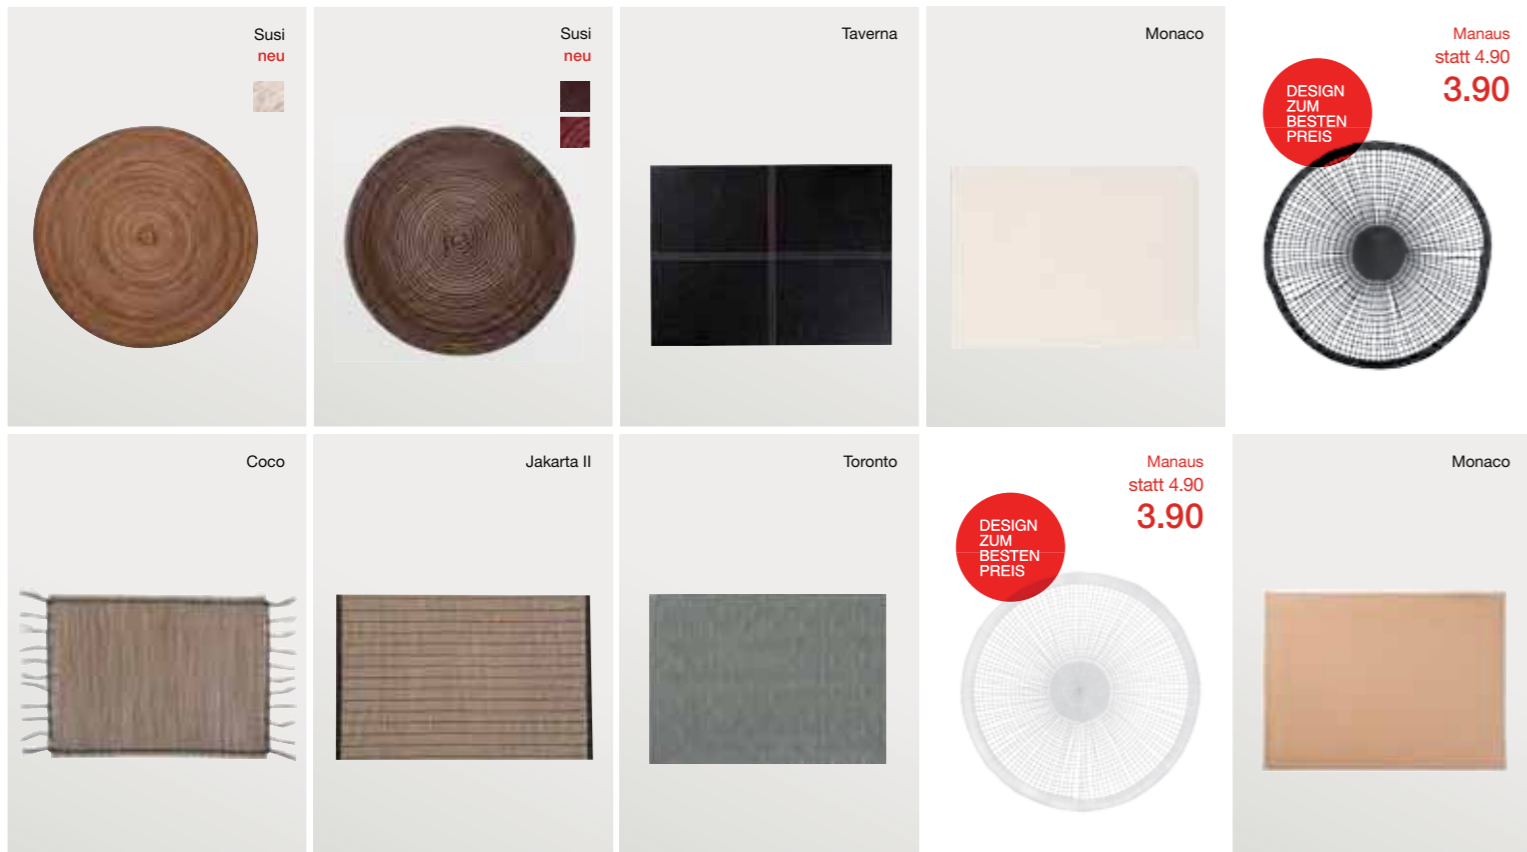

Manaus
statt 4.90
3.90

DESIGN
ZUM
BESTEN
PREIS

Manaus
statt 4.90
3.90

DESIGN
ZUM
BESTEN
PREIS

SUSI Tischset
100 % Polyester
beige oder braun
Ø 38 cm
3.90

SUSI Tischset
100 % Polyester
dunkelbraun, hellbraun
oder rot
Ø 38 cm
3.90

TAVERNA Tischset
Kunstleder mit Ziernaht,
schwarz oder braun
30 x 40 cm
5.90

MONACO Tischset
zweilagig mit Zierkante,
Kunstleder, verschiedene
Farben
30 x 40 cm
4.90

MANAUS Tischset
Papier geflochten,
schwarz
Ø 38 cm
statt 4.90 **3.90**

COCO Tischwäsche
Kokospalmenholz mit
Baumwolle, natur
Tischset 35 x 45 cm
3.90
Tischläufer 45 x 150 cm
17.90

JAKARTA Tischwäsche
Bambus geflochten, natur
Tischset 30 x 45 cm
2.90
Tischläufer 45 x 150 cm
12.90

TORONTO Tischwäsche
geflochten, grau oder beige
Tischset 33 x 45 cm
2.90
Tischläufer 45 x 120 cm
9.90

MANAUS Tischset
Papier geflochten, weiß
Ø 38 cm
statt 4.90 **3.90**

MONACO Tischset
zweilagig mit Zierkante,
Kunstleder, verschiedene
Farben
30 x 40 cm
4.90

Diverse Tischsets
und Tischläufer
ab **2.90**

Essen