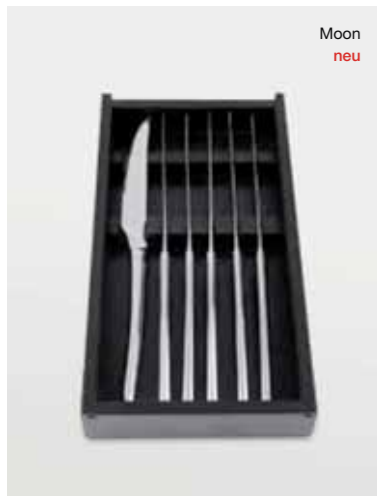

Seville
neu

Moon
neu