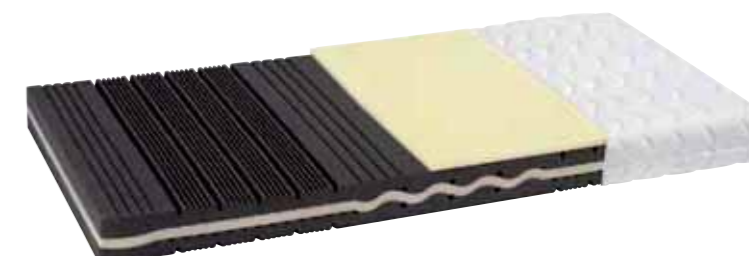

Be Happy 300
+

BE HAPPY 300 Matratze
12 cm Schichtkern aus Komfortschaum/
Polyester, Auflage 820g/m², Mischware
aus Schafschurwolle, Seide, Kamelhaar
und Polyester, Bezug Jersey
90 x 200 x 16 cm
299.–
140 x 200 x 16 cm
479.–
160 x 200 x 16 cm
499.–

Flexibel und stabil. So sind unsere FLEX Lattenroste. Damit sind sie bestens gerüstet, wofür sie entwickelt wurden: Sich an Ihre Bedürfnisse zu Ihrer Entspannung anzupassen. Alle FLEX Einlegerahmen haben einen Rahmen aus Buche-Schichtholz, 2-fach-Federtechnik, optimale Körperzonenaufgabe, Mittelzonenverstärkung und Schulterabsenkung. Auf Bestellung in weiteren Größen erhältlich.

Für Allergiker geeignet

Be Happy 400
+

BE HAPPY 400 Matratze
14 cm Schichtkern aus Komfortschaum/Po-
lyether, Auflage 300g/m², Polyester-Klima-
faser, Polyester-Bindefasern, Bezug Polyester
und Polyamid
90 x 200 x 18 cm
399.–
140 x 200 x 18 cm
599.–
160 x 200 x 16 cm
699.–

Flex 100
+