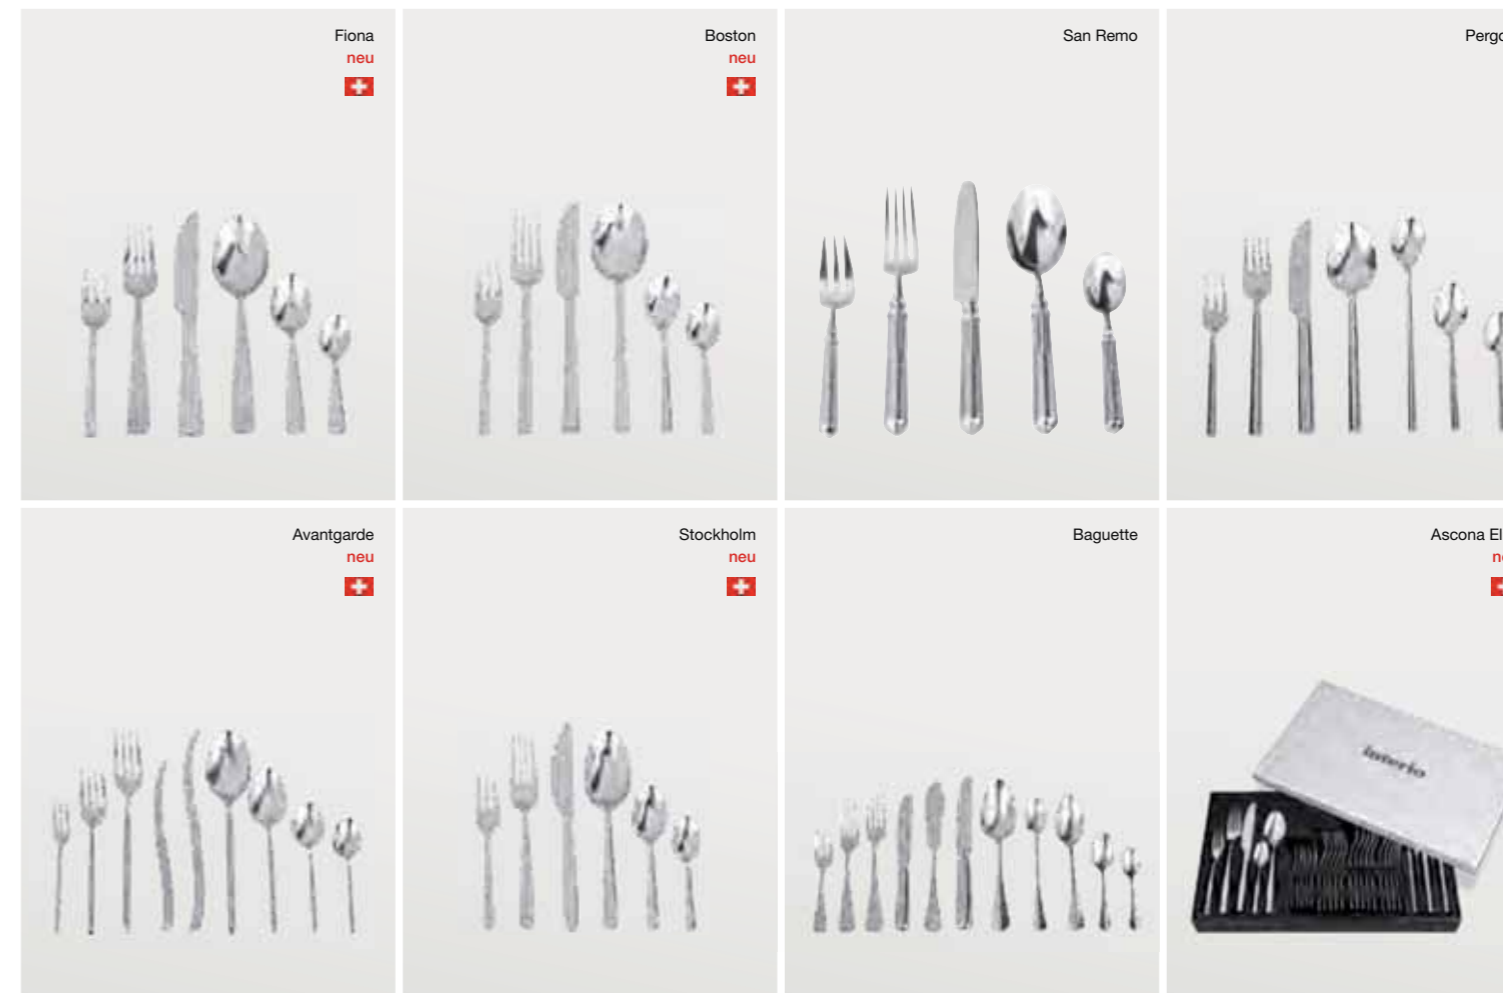

Neu **CASINO**
Tafelbesteck
18/10 Chrom-
nickelstahl
verschiedene
Designs

Tafelgabel
7.90

Tafelmesser
9.90

Tafellöffel
7.90

Kuchengabel
4.90

Kaffeelöffel
4.90

Neu **FIONA** *Tafelbesteck*
Kuchengabel, Tafelgabel,
Tafelmesser, Tafellöffel,
Kaffeelöffel, Espressolöffel
ab **1.90**

Neu **AVANTGARDE**
Tafelbesteck
Kuchengabel, Tafelgabel,
Tafelmesser, Tafellöffel,
Kaffeelöffel, Espressolöffel,
Dessertgabel, Dessertlöffel,
Dessertmesser
ab **5.90**

Neu **BOSTON** *Tafelbesteck*
Kuchengabel, Tafelgabel,
Tafelmesser, Tafellöffel,
Kaffeelöffel, Espressolöffel
ab **2.90**