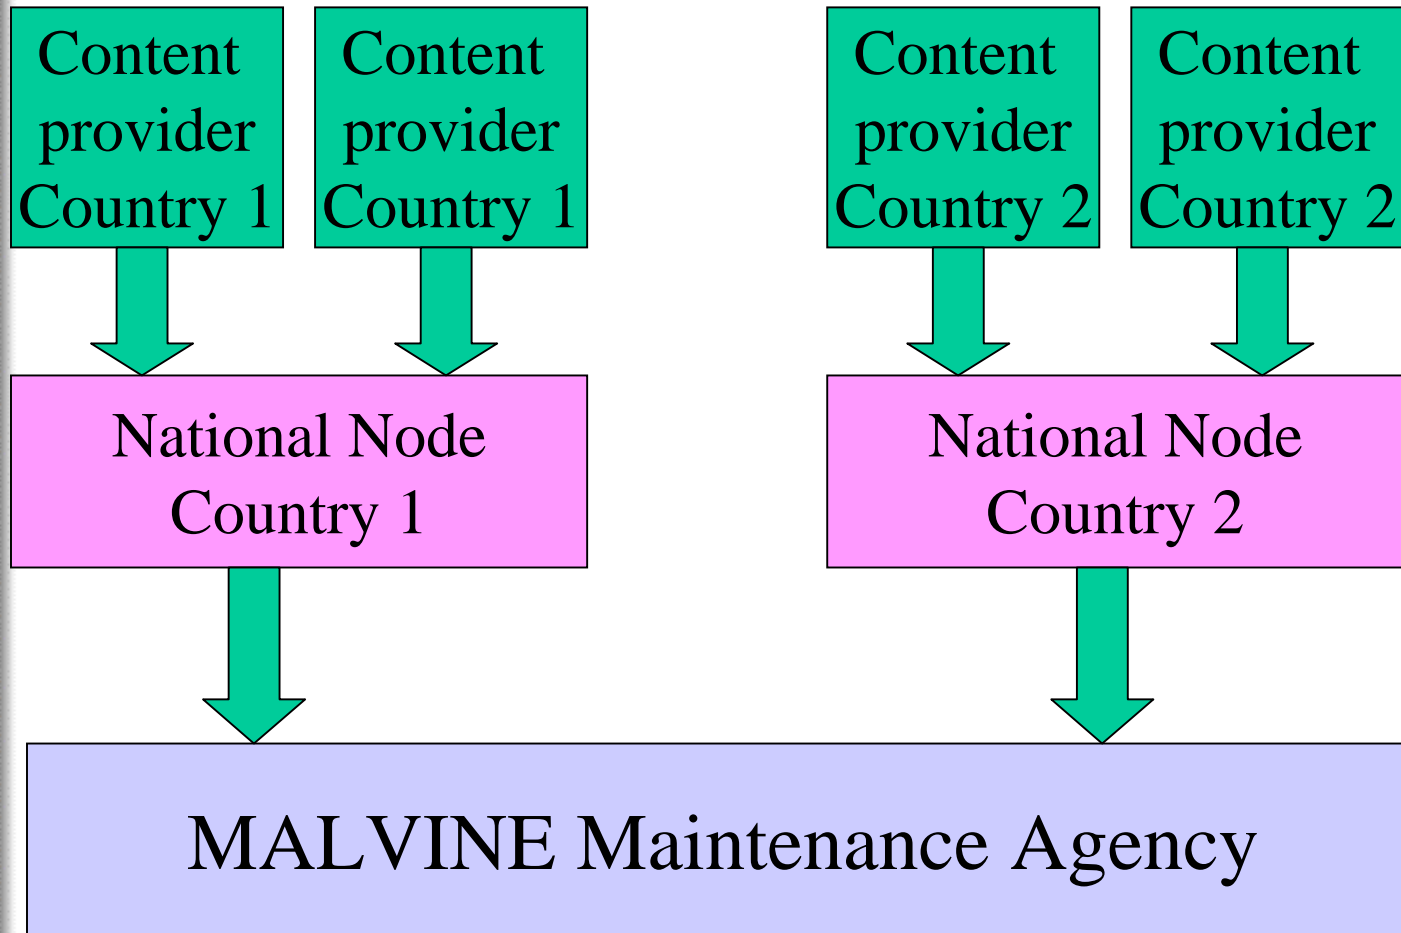

Zukünftige Struktur ?