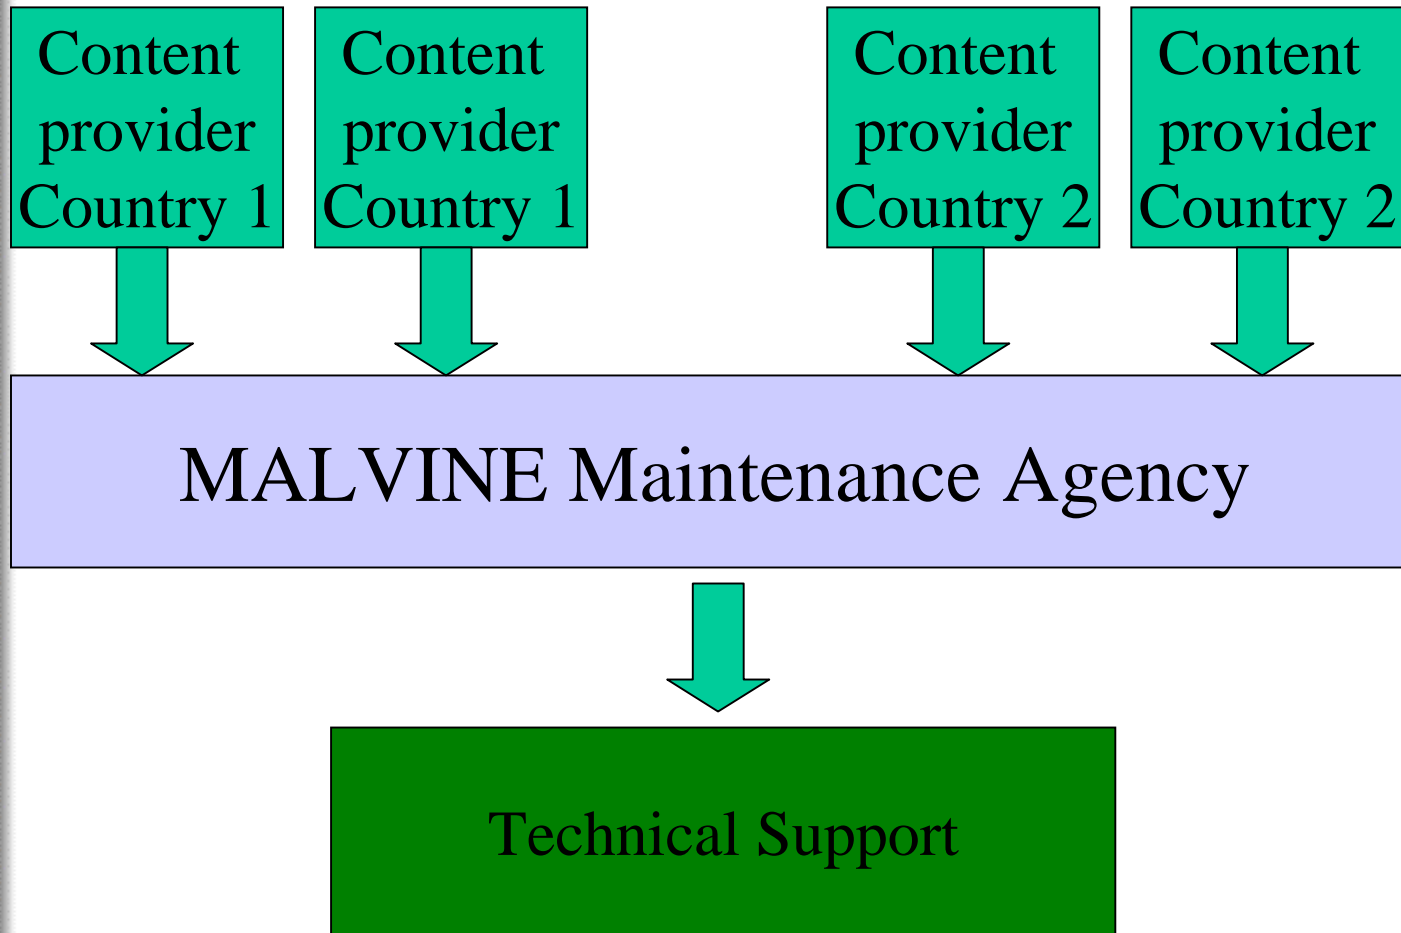

You may continue or cancel this submission.

OK Cancel

Anfrage Abschicken

Gegenwärtige Struktur

Die Beteiligten

- MALVINE Maintenance Agency, MMA, (Staatsbibliothek zu Berlin) betreibt den MALVINE Search Server; arbeitet als „non profit organisation“
- Systementwickler (JOANNEUM RESEARCH, Graz) leistet technischen Support
- Mitglieder des MALVINE Konsortiums entrichten moderate jährliche Gebühr an MMA; Gelder werden ausschließlich zur Wartung und Pflege von MALVINE genutzt